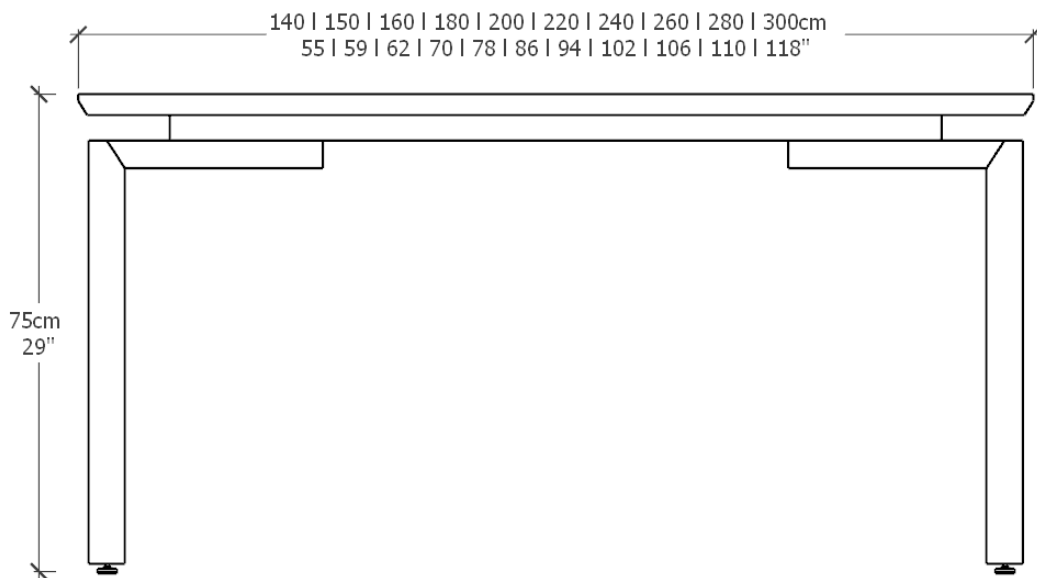

MESA DE JANTAR
SIRENA

MESA DE JANTAR
SIRENA

BRETON