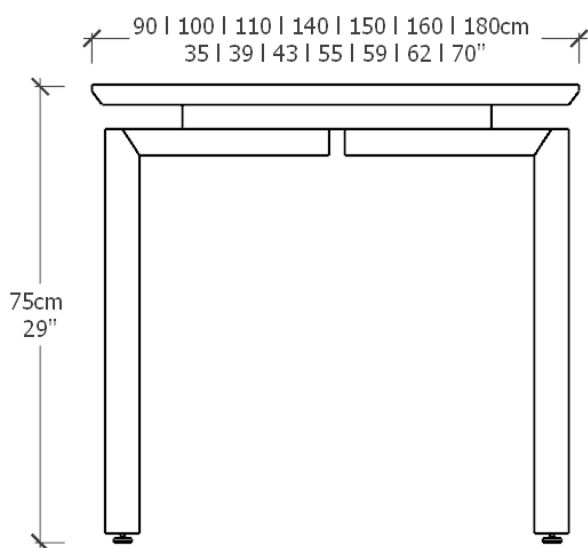

MESA DE JANTAR
SIRENA

BRETON