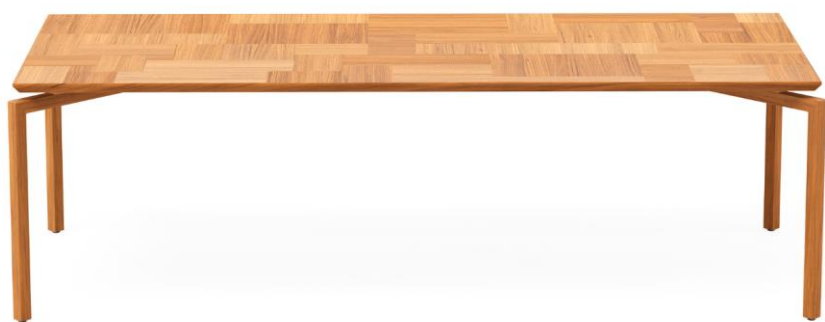

**BRETON**

MESA DE JANTAR

**SIRENA**

COLEÇÃO CUBA

MESA DE JANTAR  
**SIRENA**

**BRETON**

MESA DE JANTAR  
**SIRENA**

**BRETON**

## Diferenciais:

- Opção de tampo em patchwork.  
Disponível em diversas medidas.

MESA DE JANTAR  
**SIRENA**

**BRETON**

 Estrutura em metal foleado ou pintado. Tampo em acabamento liso ou patchwork, disponível em opções de freijó, nogueira ou gofrato. Medidas especiais disponíveis mediante consulta.

Medidas podem apresentar leves variações. Nos reservamos o direito de efetuar essas alterações sem consulta prévia.

MESA DE JANTAR  
**SIRENA**

**BRETON**